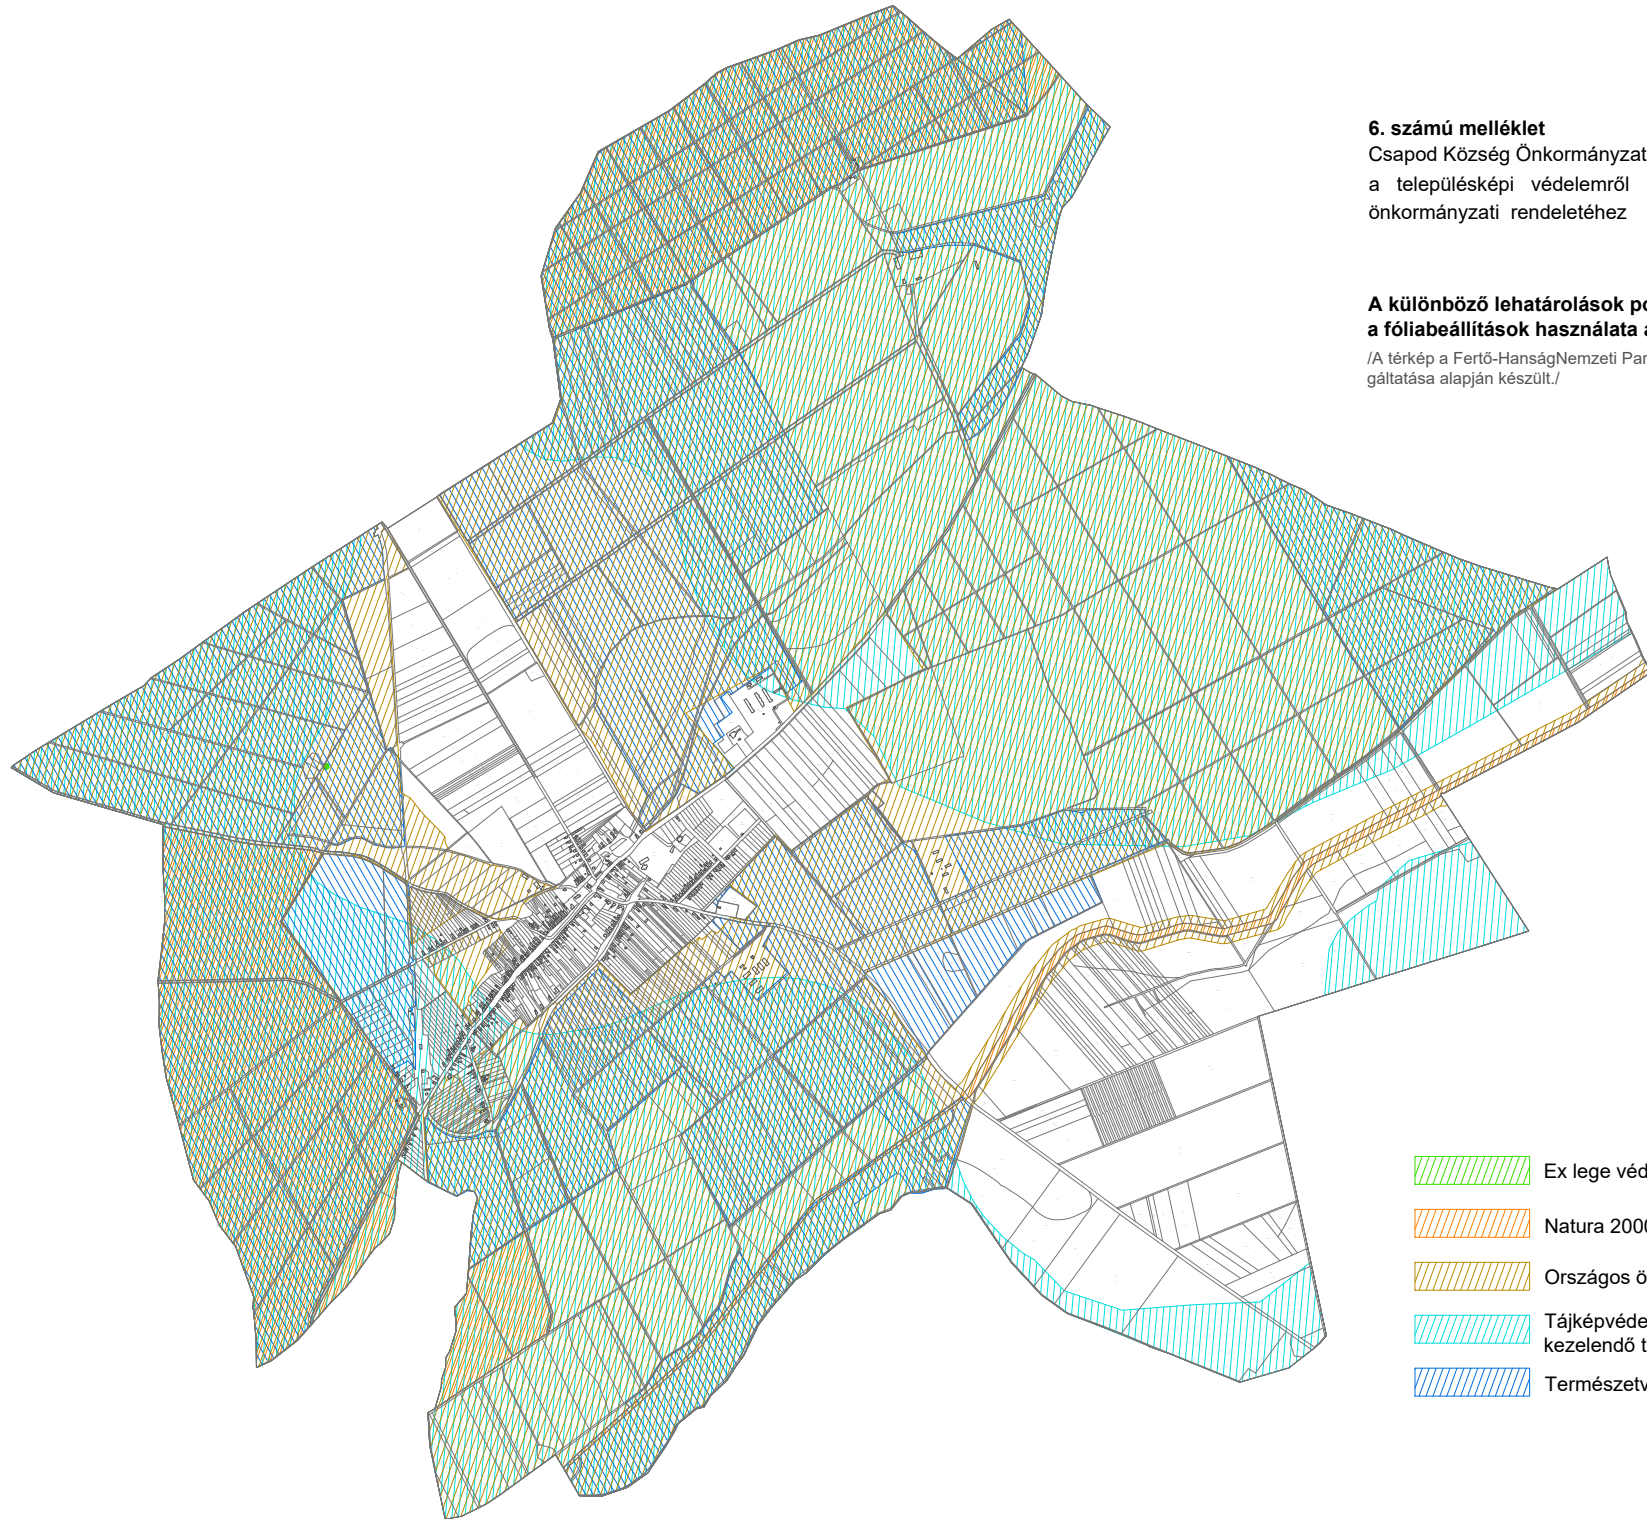

6. számú melléklet

Csapod Község Önkormányzata Képviselő-testületének
a településképi védelemről szóló 16/2017. (XII.19.)
önkormányzati rendelethez

**A különböző lehatárolások pontos megjelenítéséhez
a fóliabeállítások használata ajánlott!**

/A térkép a Fertő-Hanság Nemzeti Park 386-4/2017 számú adatszolgálatátása alapján készült./

-  Ex lege védett kunhalom
-  Natura 2000 terület
-  Országos ökológiai hálózat területei
-  Tájképvédelmi szempontból kiemelten kezelendő területek
-  Természetvédelmi terület